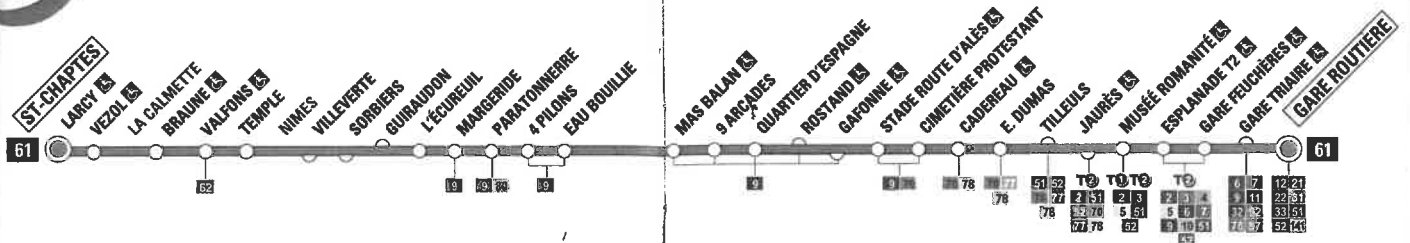

JUIN 2021

Lun	Mar	Mer	Jeu	Ven	Sam	Dim
	1	2	3	4	5	6
7	8	9	10	11	12	13
14	15	16	17	18	19	20
21	22	23	24	25	26	27
28	29	30				

JUILLET 2021

Lun	Mar	Mer	Jeu	Ven	Sam	Dim
			1	2	3	4
5	6	7	8	9	10	11
12	13	14	15	16	17	18
19	20	21	22	23	24	25
26	27	28	29	30	31	

 Période normale
 Période allégée

 Dimanches & jours fériés
 Samedis

 Semaine fort - Mercredi
 Samedis été

 Période été
 Pas de service

Arrêt aménagé pour les personnes à MOBILITÉ RÉDUITE

NOUVELLE APPLI MOBILE: Tango sur votre smartphone