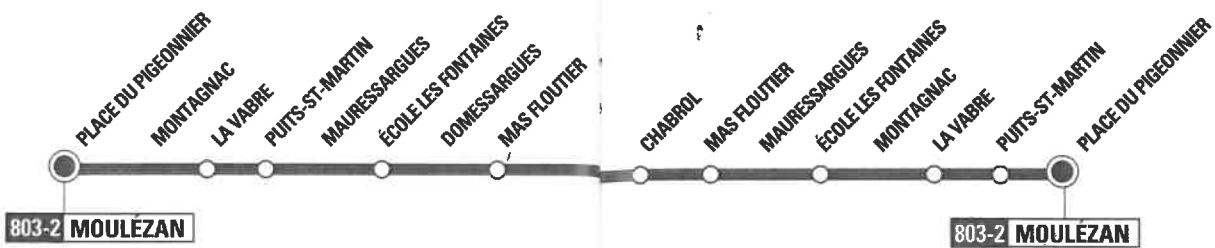

802-3 LA ROUVIÈRE

	LMJV	LMJV
MONTIGNARGUES		
BESSONS	13:40	16:45
LA ROUVIÈRE		
LES COMBES	13:55	17:00
MONTIGNARGUES		
BESSONS	14:10	17:20

Pensez à **l'ENVIRONNEMENT...**
rechargez vos titres !

LES ABONNEMENTS MENSUELS SONT VALABLES du 1^{er} au dernier jour du mois.

18

1

Maressargues et Montagnac

	LMJV	LMJV	LMJV
MOULÉZAN			
PLACE DU PIGEONNIER	7:56	-	12:56
MONTAGNAC			
LA VABRE	8:07	-	13:07
PUITS SAINT-MARTIN	8:10	-	13:10
MAURESSARGUES			
ÉCOLE LES FONTAINES	8:15	-	13:13
DOMESSARGUES			
MAS FLOUTIER	8:23	-	13:21
CHABROL	8:25	8:30	13:23
MAS FLOUTIER	-	8:32	-
MAURESSARGUES			
ÉCOLE LES FONTAINES	8:40	-	13:38
MONTAGNAC			
LA VABRE	8:43	-	13:41
PUITS SAINT-MARTIN	8:44	-	13:44
MOULÉZAN			
PLACE DU PIGEONNIER	8:55	8:45	13:55