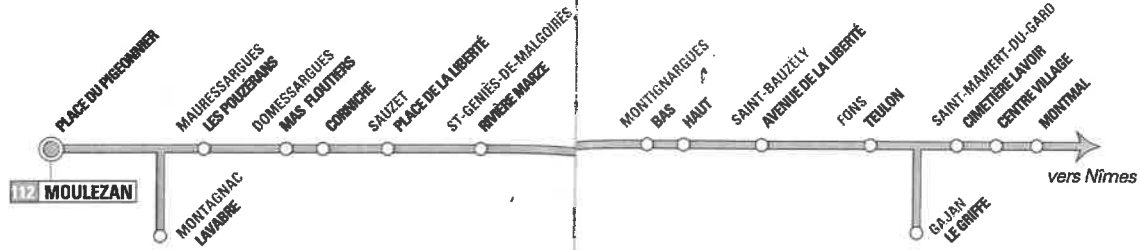

Desserte à la demande

LA CALMETTE											
VALFONS	7:22	8:22	11:52	12:52	15:52	16:53	17:53	18:53			
DIONS											
LE GARDON	7:26	8:26	11:56	12:56	15:56	16:58	17:58	18:58			
SAINTE ANASTASIE											
LA BASCULE	7:30	8:30	12:00	13:00	16:00	17:02	18:02	19:02			
MAIRIE	7:31	8:31	12:01	13:01	16:01	17:03	18:03	19:03			
AUBARNE	7:34	8:34	12:04	13:04	16:04	17:06	18:06	19:06			

NOUVELLE APPLI MOBILE :
Tango sur votre smartphone

	LàV	LàV
MOULEZAN		
PLACE DU PIGEONNIER	6:36	-
MONTAGNAC		
LA VABRE	6:46	-
FONS		
TEULON	6:59	-
PLACE DU MONUMENT	7:01	-
GAJAN		
LE GRIFFÉ	7:06	-
SAINT-MAMERT-DU-GARD		
CIMETIÈRE LAVOIR	-	7:02
CENTRE VILLAGE	-	7:04
MONTMAL	-	7:06
PARIGNARGUES		
LOUIS BOUSQUET	-	7:12
NÎMES		
ROSTAND	7:26	-
CAMUS	7:35	7:35