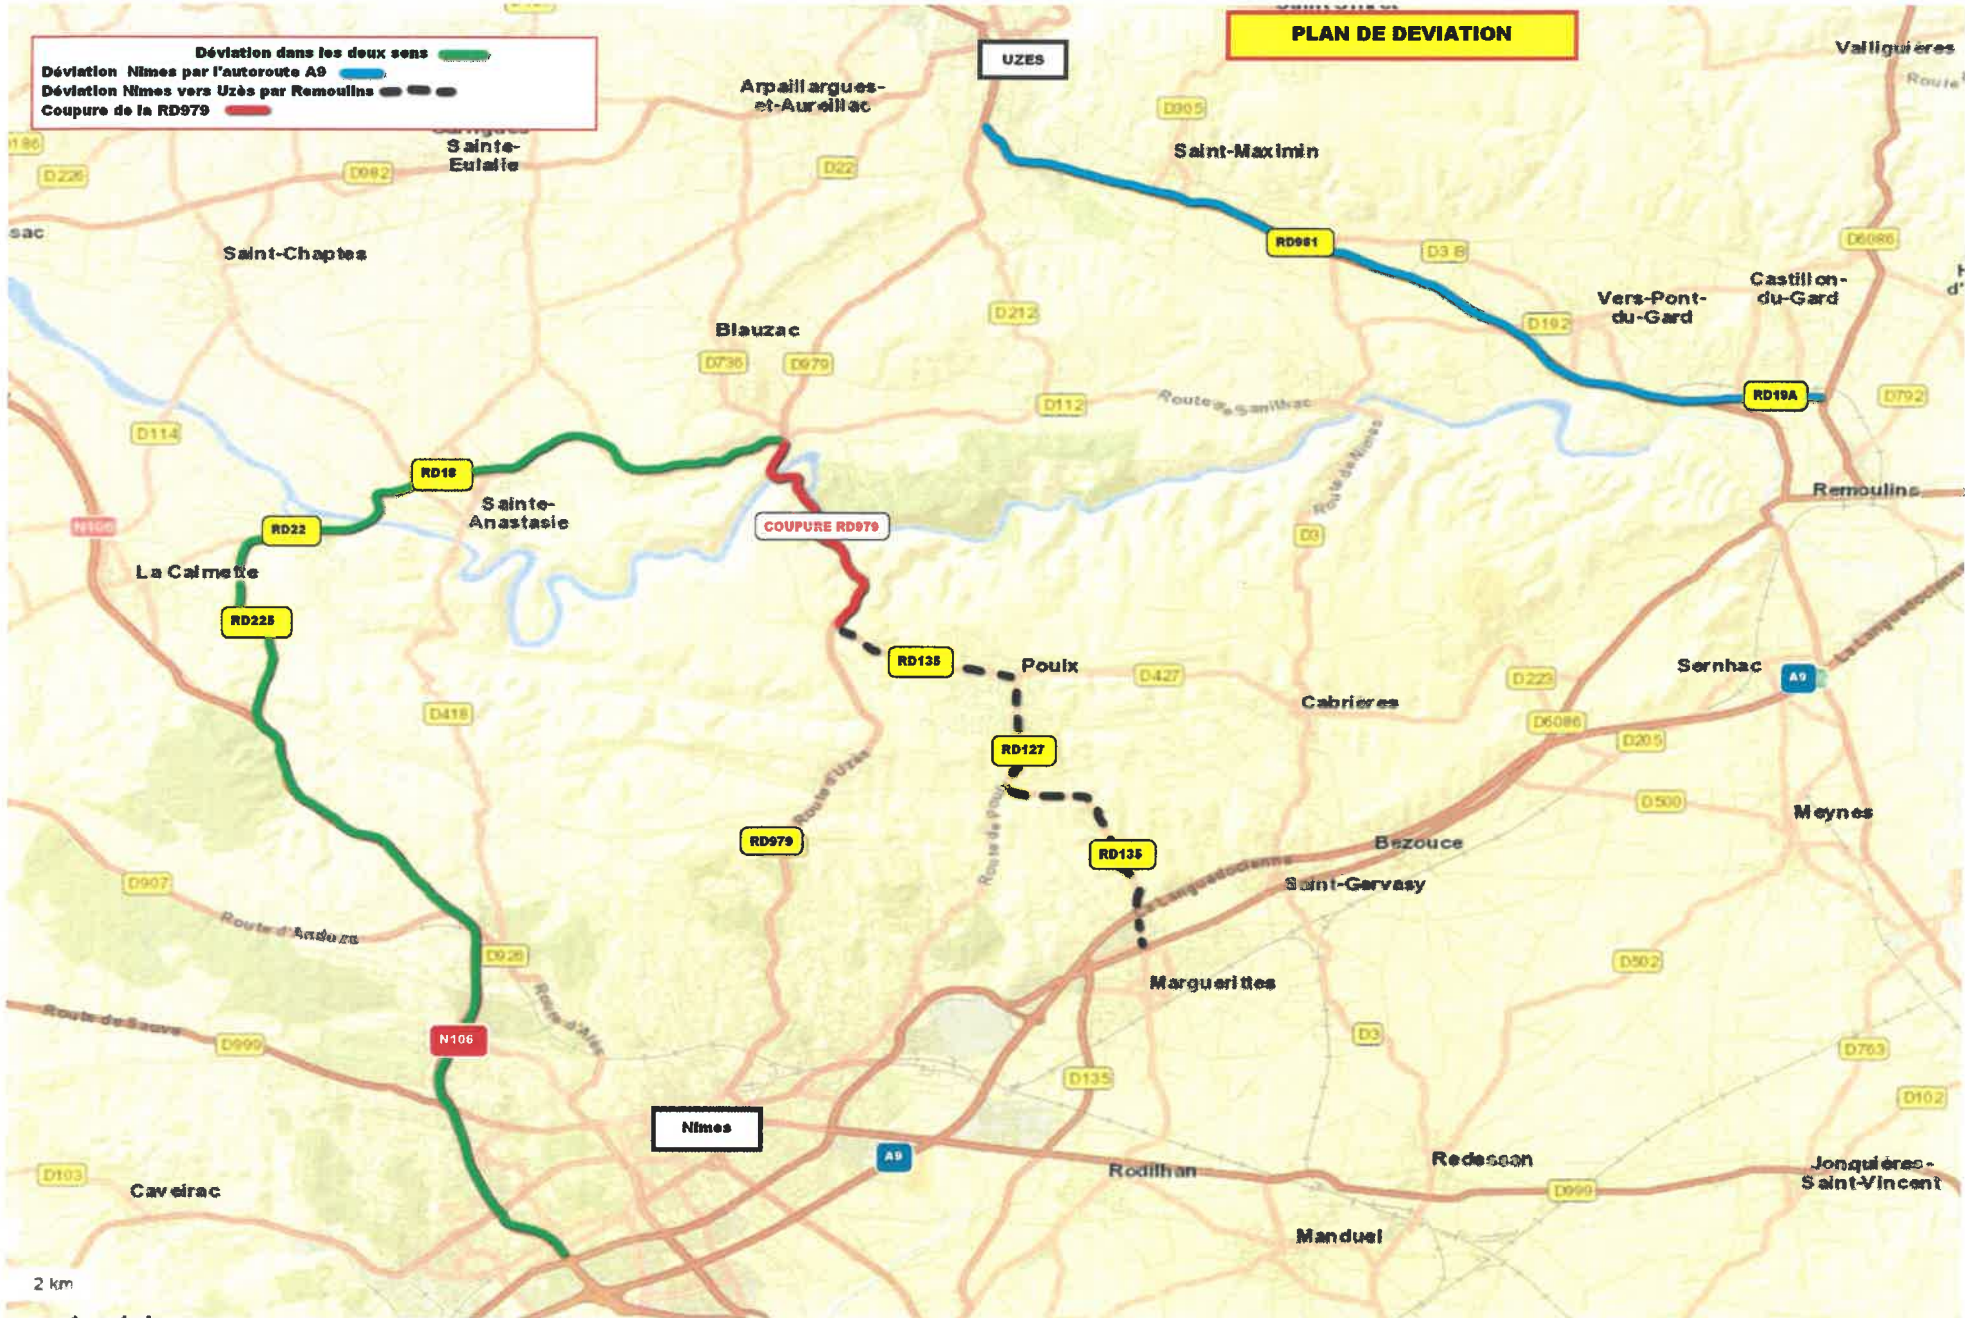

# PLAN DE DEVIATION

Déviaton dans les deux sens  
Déviaton Nîmes par l'autoroute A9  
Déviaton Nîmes vers Uzès par Remoulins  
Coupure de la RD979

2 km