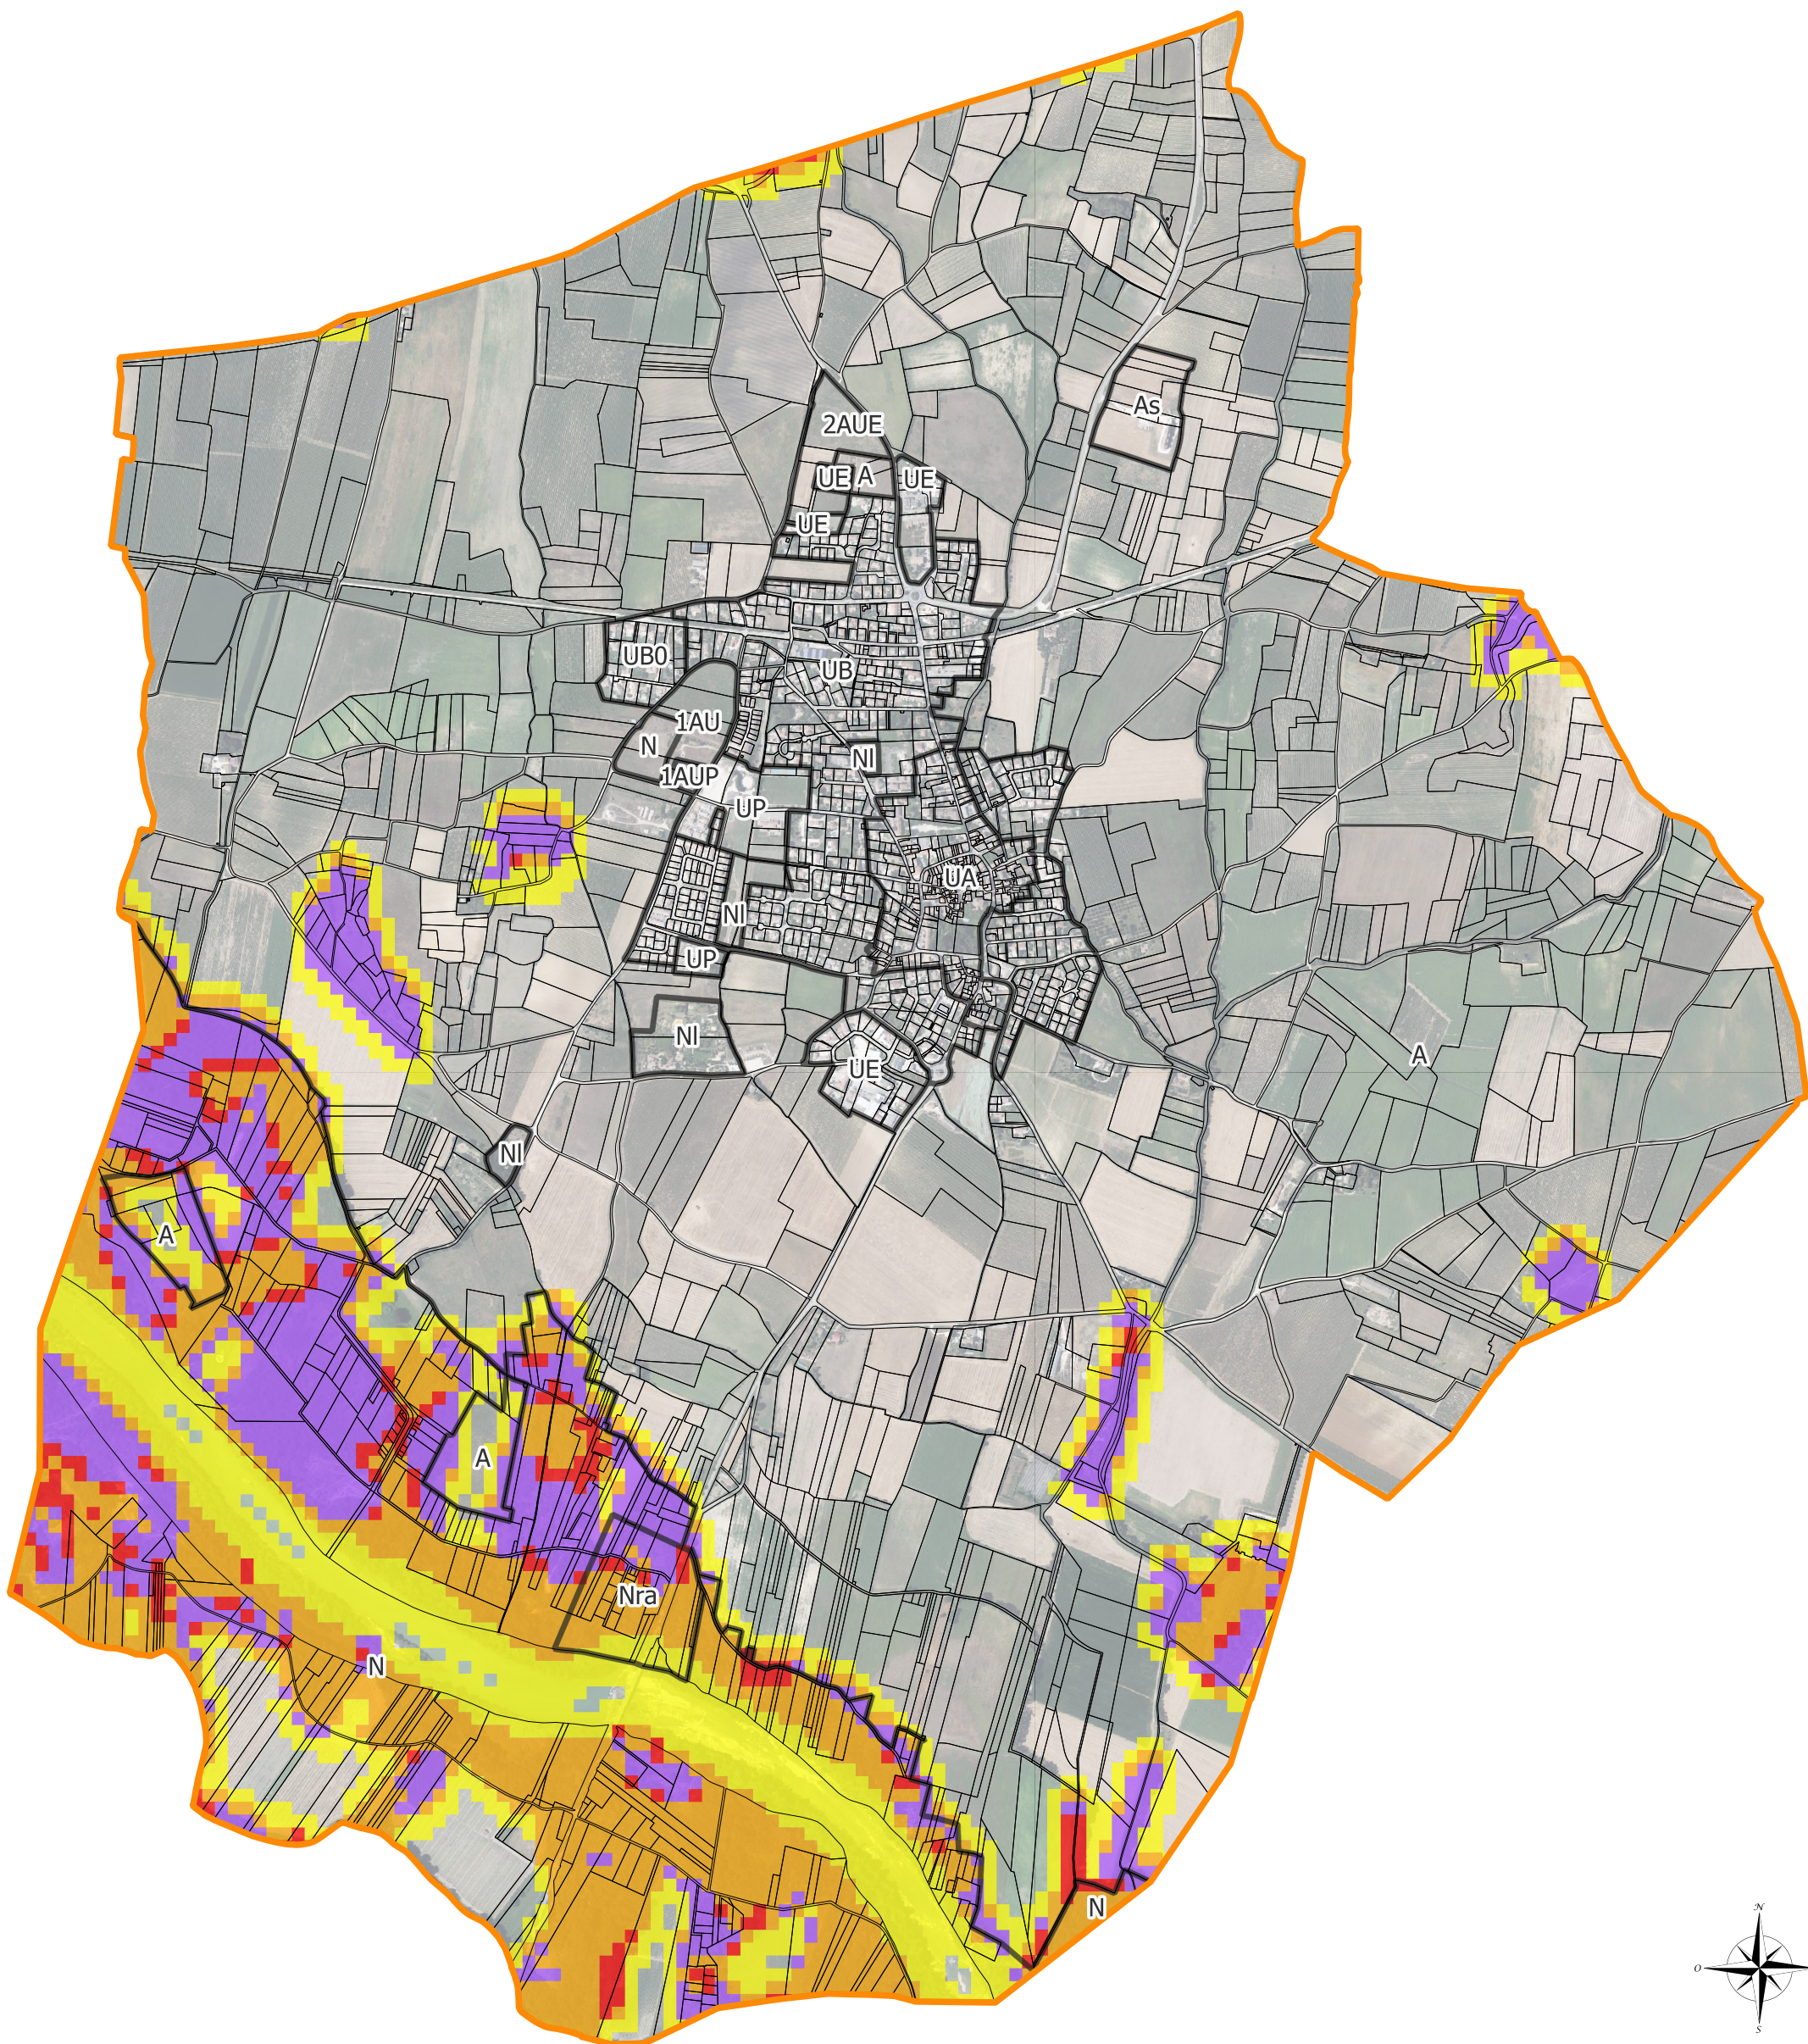

Réglement graphique - Risque feu de forêt

LEGENDE

Référentiel cadastral

-  Limite communale
-  Parcellaire
-  Zonage réglementaire

Aléa feu de forêt - PAC feu de forêt (DDTM du Gard)

-  Très élevé
-  Elevé
-  Modéré
-  Faible

1:15 000